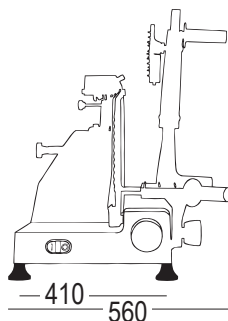

Diametro Lama 330 mm
Dimensioni Piatto 295 x 275 mm
Corsa Carrello 280 mm
Alimentazione 230 V 400 V

Imballo	Peso	Taglio		Spessore
m³	Kg			
0.25	40.0	260x210	Ø 210	0 - 15

Faberluk S.r.l.
Viale Combattenti Alleati d'Europa, 39 - 45100 ROVIGO - Italy
Tel. +39 0425 404345 - Fax +39 0425 471782
C.F. e P.iva 01347640292 R.I. RO - R.E.A. RO148401
Web site: www.faberluk.it - E-Mail: info@faberluk.it