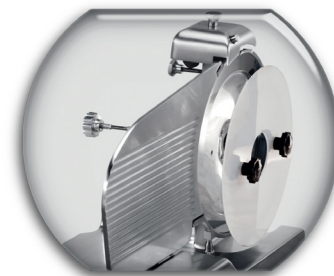

Predisposizione per estrattore lama