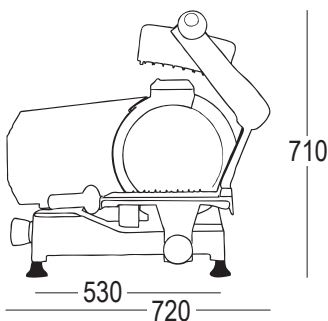

Diametro Lama 330 mm
Dimensioni Piatto 295 x 275 mm
Corsa Carrello 280 mm
Alimentazione 230 V 400 V

Imballo	Peso	Taglio		Spessore
m³	Kg			
0.25	40.0	260x210	Ø 210	0 - 15

Faberluk S.r.l.
Viale Combattenti Alleati d'Europa, 39 - 45100 ROVIGO - Italy
Tel. +39 0425 404345 - Fax +39 0425 471782
C.F. e P.iva 01347640292 R.I. RO - R.E.A. RO148401
Web site: www.faberluk.it - E-Mail: info@faberluk.it